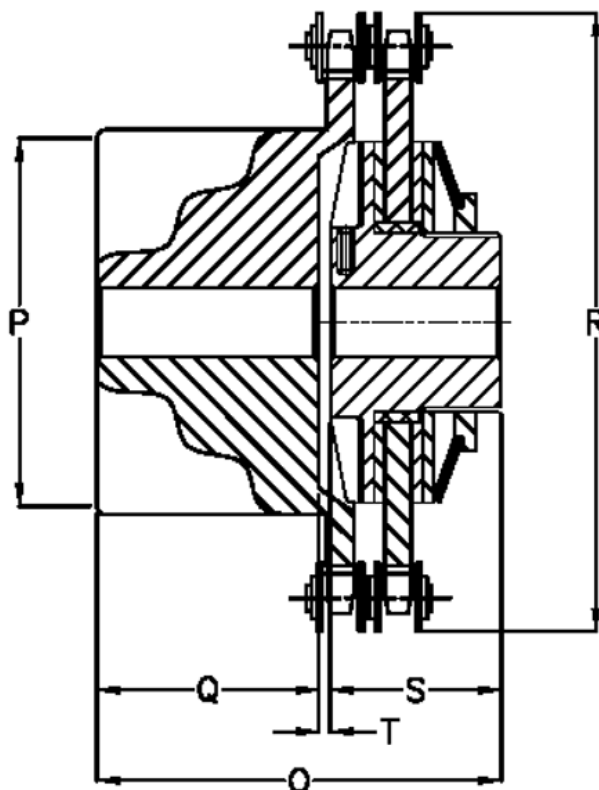

Varenummer: 4640007  
Beskrivelse: Securex skridnav C 4000/200

## Mål

Antal fjeder	= 24	S = 105
Max moment Nm	= 4000	T = 3.0
Max parallelforskydning	= 0.50	
Max vinkelforskydning	= 30	
O	= 194.0	
P	= 150	
Q	= 85.0	
R	= 264.0	